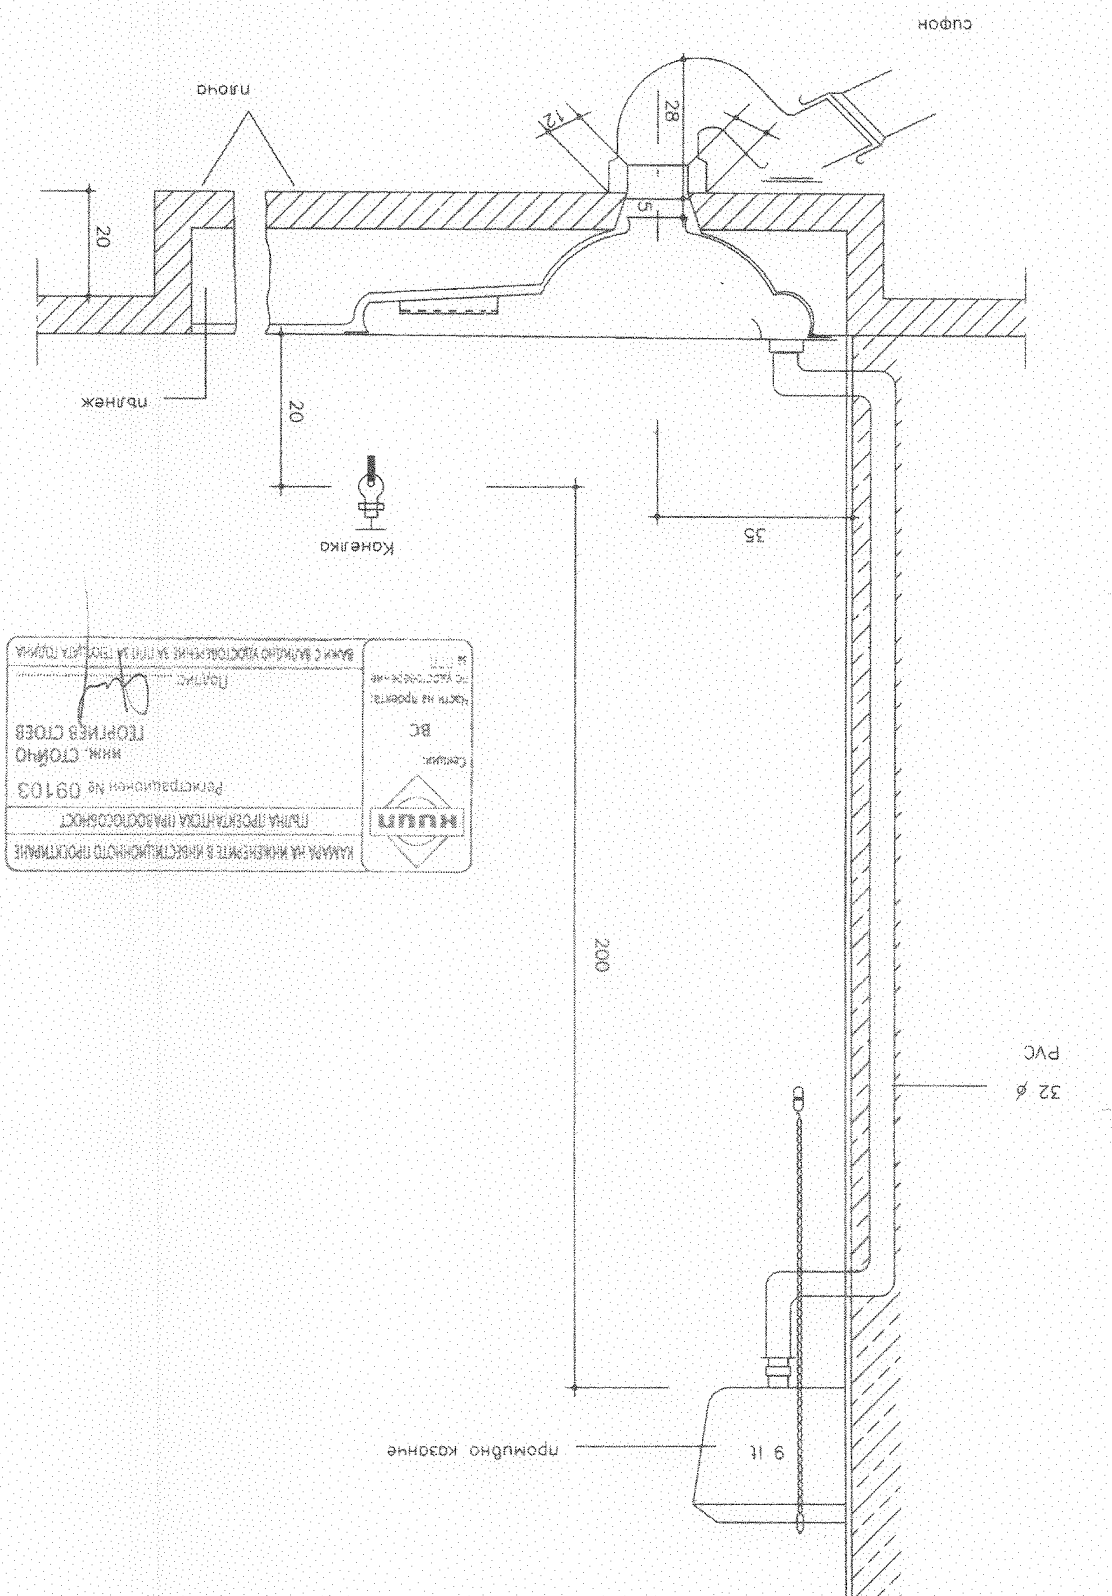

МОНТАЖ МОДЕЛНО КЛЕКАЛО

<p>КАВАНА НА ИНТЕРИОРТЕ В ИНТЕРИОРНИОТ ПРОЕКТАНТ</p> <p>РАДНА ПРОСТАТКА ПРАВОМОСНОСТ</p> <p>Републикански № 09103</p> <p>ИММ. СТОЈНО</p> <p>ТЕОРИЈА СЛОБ</p> <p>Платил:</p> <p>БАНКА С ВАЖНО УПОСРЕДСТВО ЗА ПЛИТ И ТЕОРИЈА ГОДИНА</p>	<p>Семтар:</p> <p>BC</p> <p>Чекан на проект:</p> <p>но. проект/семе-ме</p> <p>№ 11</p>
---	--